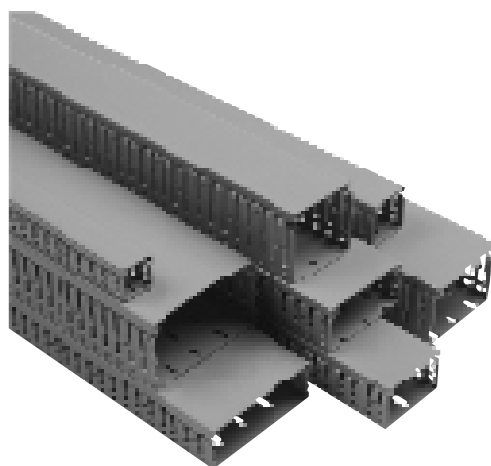

## Перфорированные кабельные короба – удобное распределение проводов

Серия 14 перфорированных кабельных коробов предназначена для прокладки, распределения и защиты кабелей в телекоммуникационных и электрических шкафах.

Применение:

- 19" стойки
- структурированные кабельные сети
- телекоммуникационные шкафы/панели
- электрические щиты.

Полная гамма:

- 8 размеров коробов
- 3 варианта высоты (30, 40 и 60 мм)
- 5 вариантов ширины (25, 40, 60, 80 и 100 мм).